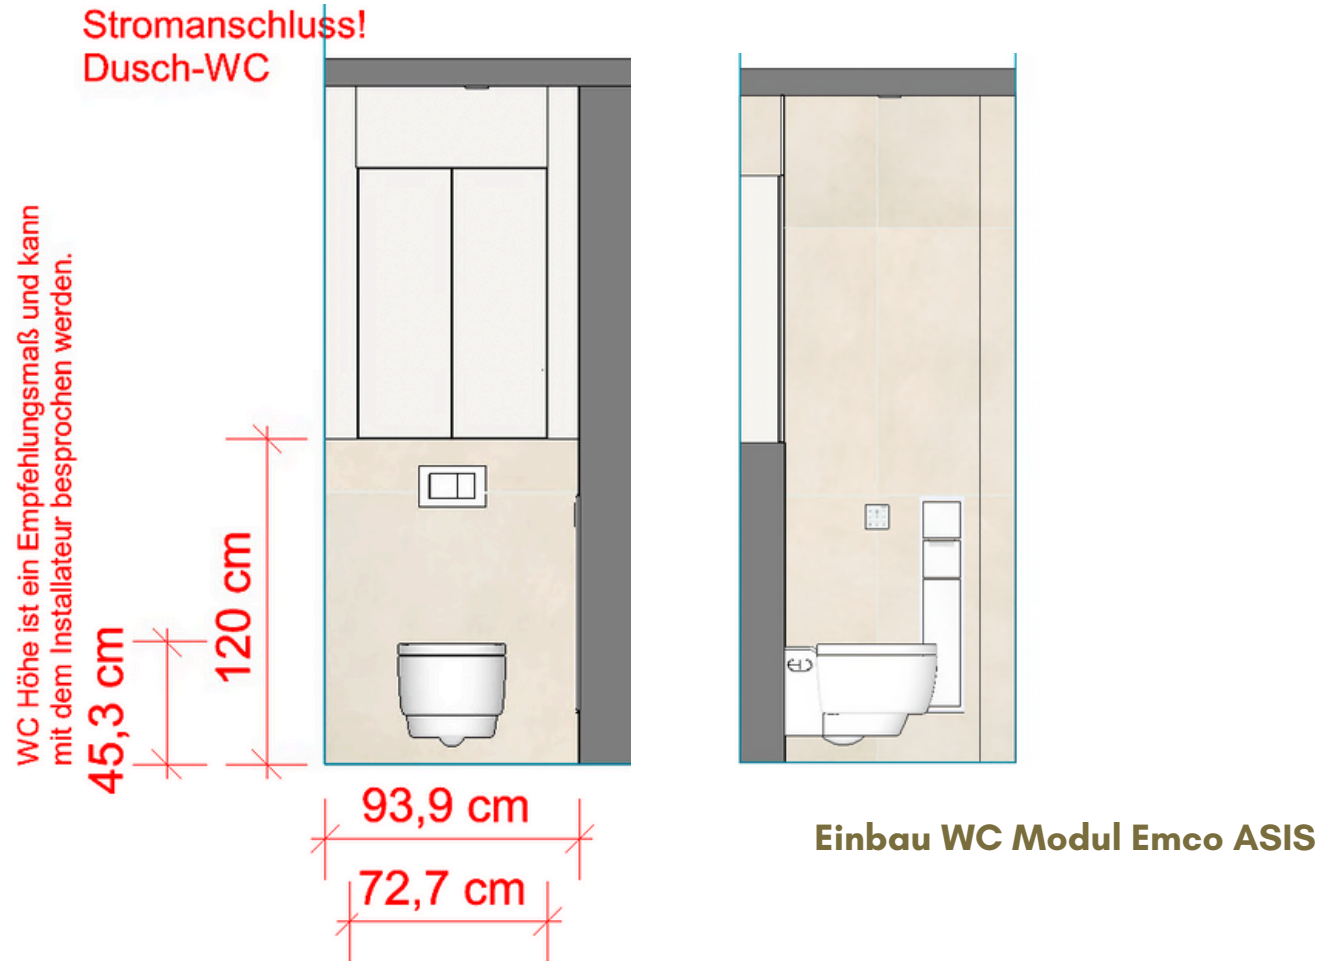

Grundriss und Maße

Duschbereich

**Kopfbrause in Decke eingelassen
Glasabtrennung mit Unterputzprofil**

Waschtischanlage

WC-Anlage

Badewanne

**Unterputz Wannenmischer,
Badewanne Monoblock
mit Überlaufbefüllung**

**Wandleuchte Schutzbereich
Zone 1 - Schutzklasse IP65 nötig**

Heizkörper

Farb- & Materialkonzept

Farb- & Materialkonzept

Boden und
Wandbereiche

**Fliese Kalkstein-Optik beige
matt "Serenna Bone"
Feinsteinzeug
100x100cm**

Produktübersicht:

Pos	Werksartikel-Nr.	Beschreibung	Anzahl
-----	------------------	--------------	--------

100	WPGG200	Konsolenplatte Sys30 Material: Melamin/HPL Farbe: Sandstein Dekor Natur A0375 Maße (BxTxH): 2006 x 550 x 19mm 2 Ausschnitte für V+B Artis 417258 (10260) *** WICHTIGE INFORMATIONEN *** --> Waschtisch dient nur zur Planung und ist nicht im Lieferumfang enthalten	1
102	MPFZUAU	Aufpreis Beckenausschnitt	2
104	MPFBOL3	Aufpreis Armaturbohrung	2
106	WVIE080	Waschtischunterschrank Sys30 Maße (BxTxH): 800 x 540 x 520mm - 1 Schublade oben, 350mm tief, mit Siphonausschnitt - 1 Auszug unten, 350mm tief - inkl. Raumspsiphon Programm: Aqua 320 Preisgruppe: Aqua 320 Frontfarbe: Eiche Dekor Klassik F6435 Front Maserungsverlauf: horizontal Korpusfarbe: Eiche Dekor Klassik K0717 Korpus Maserungsverlauf: vertikal Griff: Griffmulde System G0300	2
108	WVIH040	Unterschrank Sys30 Maße (BxTxH): 400 x 540 x 520mm - 1 Holzeinlegeboden Programm: Aqua 320 Preisgruppe: Aqua 320 Korpusfarbe: Eiche Dekor Klassik K0717 Korpus Maserungsverlauf: vertikal Griff: Griffmulde System G0300	1