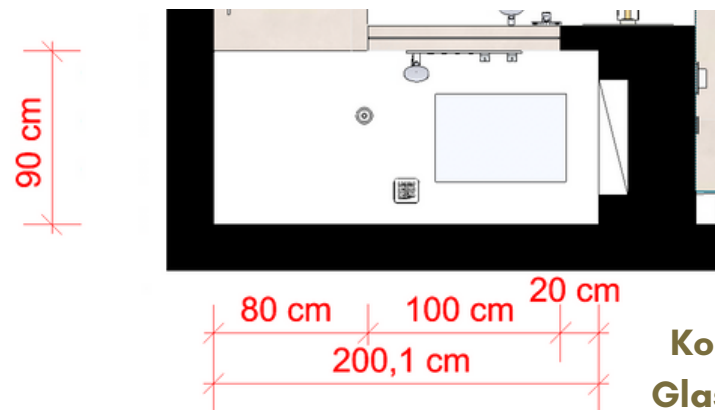

Grundriss und Maße

Duschbereich

**Kopfbrause in Decke eingelassen
Glasabtrennung mit Unterputzprofil**

Waschtischanlage

WC-Anlage

Badewanne

**Unterputz Wannenmischer,
Badewanne Monoblock
mit Überlaufbefüllung**

Produktübersicht:

Pos	Werksartikel-Nr.	Beschreibung	Anzahl
-----	------------------	--------------	--------

100	WPGG200	Konsolenplatte Sys30 Material: Melamin/HPL Farbe: Sandstein Dekor Natur A0375 Maße (BxTxH): 2006 x 550 x 19mm 2 Ausschnitte für V+B Artis 417258 (10260) *** WICHTIGE INFORMATIONEN *** --> Waschtisch dient nur zur Planung und ist nicht im Lieferumfang enthalten	1
102	MPFZUAU	Aufpreis Beckenausschnitt	2
104	MPFBOL3	Aufpreis Armaturbohrung	2
106	WVIE080	Waschtischunterschrank Sys30 Maße (BxTxH): 800 x 540 x 520mm - 1 Schublade oben, 350mm tief, mit Siphonausschnitt - 1 Auszug unten, 350mm tief - inkl. Raumspsiphon Programm: Aqua 320 Preisgruppe: Aqua 320 Frontfarbe: Eiche Dekor Klassik F6435 Front Maserungsverlauf: horizontal Korpusfarbe: Eiche Dekor Klassik K0717 Korpus Maserungsverlauf: vertikal Griff: Griffmulde System G0300	2
108	WVIH040	Unterschrank Sys30 Maße (BxTxH): 400 x 540 x 520mm - 1 Holzeinlegeboden Programm: Aqua 320 Preisgruppe: Aqua 320 Korpusfarbe: Eiche Dekor Klassik K0717 Korpus Maserungsverlauf: vertikal Griff: Griffmulde System G0300	1