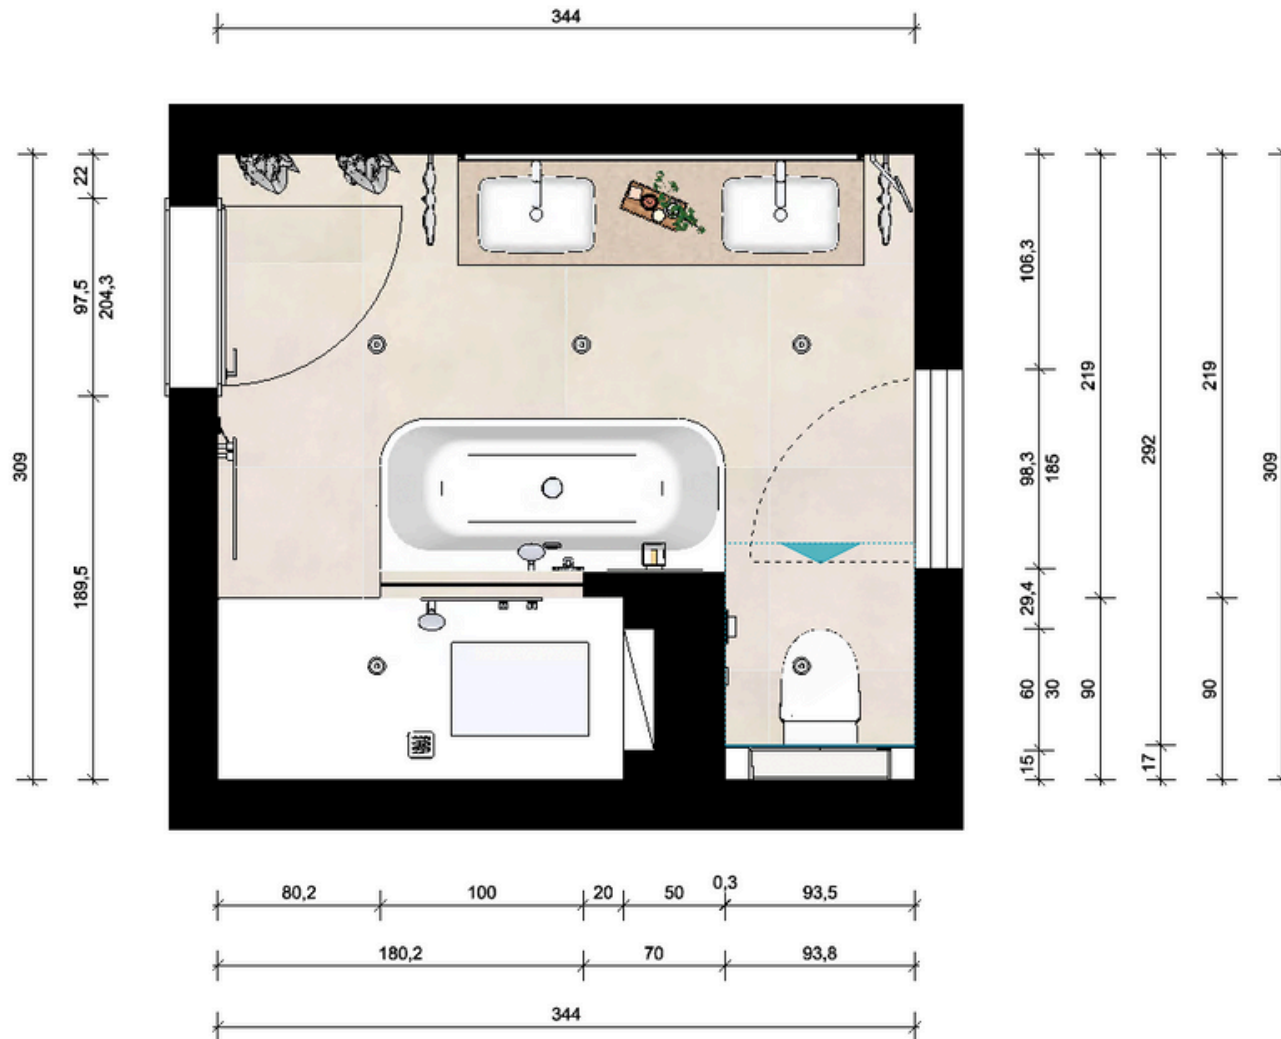

Abweichungen in Größe, Technik oder Einbauart können Auswirkungen auf die Planung haben und sollten vor Umsetzung geprüft werden.

Die finale technische Prüfung und Umsetzbarkeit erfolgt durch das ausführende Fachhandwerk.

Grundriss und Maße

Duschbereich

**Kopfbrause in Decke eingelassen
Glasabtrennung mit Unterputzprofil**

Waschtischanlage

WC-Anlage

Badewanne

**Unterputz Wannenmischer,
Badewanne Monoblock
mit Überlaufbefüllung**