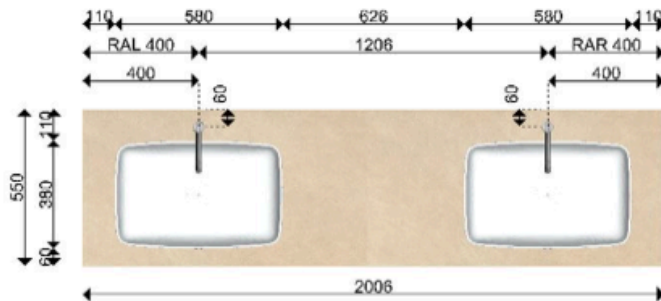

Konfigurationszusammenfassung

Konfigurationsnummer: 20144964.200013

Kommission:

Datum: 20.12.2025

Planer: Milljena Merz

Sehr geehrte Damen und Herren,
die folgende Konfiguration umfasst eine detaillierte Übersicht der einzelnen Produktpositionen.
Alle Positionen wurden sorgfältig gemäß Ihren Anforderungen zusammengestellt.

Produktübersicht:

Pos	Werksartikel-Nr.	Beschreibung	Anzahl
-----	------------------	--------------	--------

100	WPGG200	Konsolenplatte Sys30 Material: Melamin/HPL Farbe: Sandstein Dekor Natur A0375 Maße (BxTxH): 2006 x 550 x 19mm 2 Ausschnitte für V+B Artis 417258 (10260) *** WICHTIGE INFORMATIONEN *** --> Waschtisch dient nur zur Planung und ist nicht im Lieferumfang enthalten	1
102	MPFZUAU	Aufpreis Beckenausschnitt	2
104	MPFBOL3	Aufpreis Armaturbohrung	2
106	WVIE080	Waschtischunterschrank Sys30 Maße (BxTxH): 800 x 540 x 520mm - 1 Schublade oben, 350mm tief, mit Siphonausschnitt - 1 Auszug unten, 350mm tief - inkl. Raumspsiphon Programm: Aqua 320 Preisgruppe: Aqua 320 Frontfarbe: Eiche Dekor Klassik F6435 Front Maserungsverlauf: horizontal Korpusfarbe: Eiche Dekor Klassik K0717 Korpus Maserungsverlauf: vertikal Griff: Griffmulde System G0300	2
108	WVIH040	Unterschrank Sys30 Maße (BxTxH): 400 x 540 x 520mm - 1 Holzeinlegeboden Programm: Aqua 320 Preisgruppe: Aqua 320 Korpusfarbe: Eiche Dekor Klassik K0717 Korpus Maserungsverlauf: vertikal Griff: Griffmulde System G0300	1