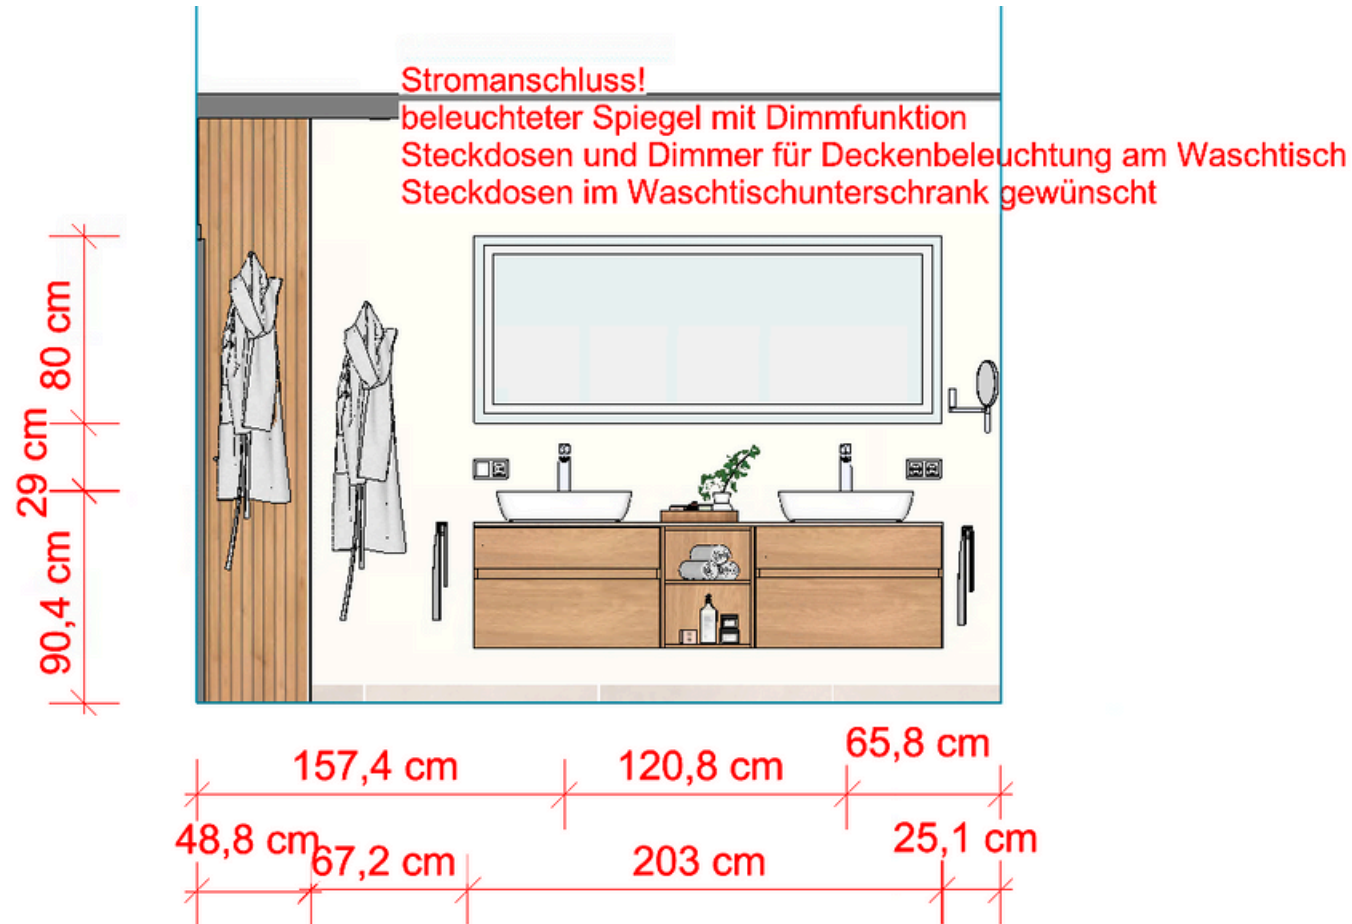

Grundriss und Maße

Duschbereich

**Kopfbrause in Decke eingelassen
Glasabtrennung mit Unterputzprofil**

Waschtischanlage

WC-Anlage

Badewanne

**Unterputz Wannenmischer,
Badewanne Monoblock
mit Überlaufbefüllung**